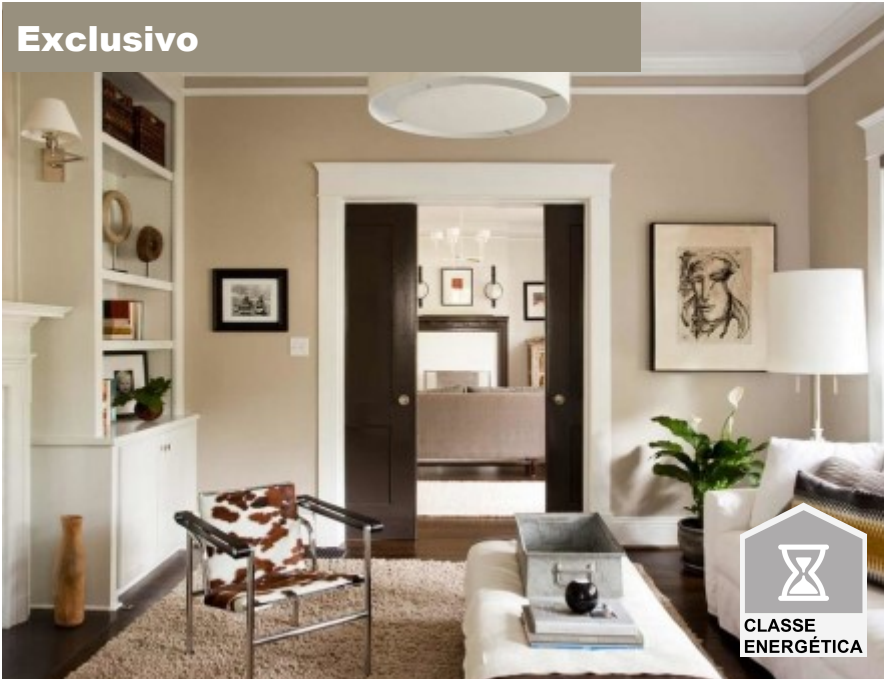

A LA VENTA | 830.000 EUR

Exclusivo

Apartamento en CHUECA

Detalles

Ref.

Mr House Real Estate comercializa este acogedor apartamento en el corazón de Madrid.
Espectacular apartamento se trata de un 1º con ascensor, de 110m2 en pleno distrito La Justicia (Chueca). Se compone de 2 habitaciones, una en suite principal con baño propio.
Dos baños (aseo común y baño completo de suite principal).
Amplia cocina estilo americano de 45m2, conectado a salón con grandes ventanales que nos dejan unas vistas espectaculares de la ciudad de Madrid.
Cocina y baño totalmente amueblados.
La vivienda consta de una pequeña terraza con salida desde el salón. Y una pequeña chimenea.